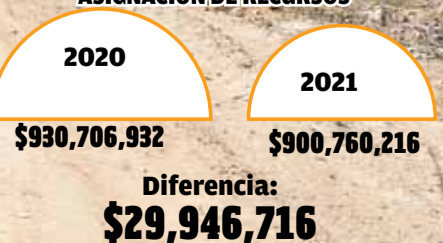

ASIGNACIÓN DE RECURSOS

- José María Morelos
- Bacalar
- Felipe Carrillo Puerto
- Lázaro Cárdenas